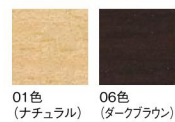

01色  
張地 NELSON Nutmeg (Dランク)

06色  
張地 NELSON Nutmeg (Dランク)

## Cattleya Counter

カトレア カウンター

人気のカトレアチェアファミリー展開です。シンプルでモダンな形は、シーンを選びません。コストパフォーマンスにも優れ、ご予算を抑えたい時にもおすすめです。

01色 W9154-71Y1  
06色 W9154-71Y6

〈張地ランク〉  
A = ¥48,000  
B = ¥50,500  
C = ¥53,000  
D = ¥55,500  
E = ¥60,000

〈仕様〉  
脚・取手：ビーチ材

〈木部色〉

01色 (ナチュラル) 06色 (ダークブラウン)

取手付(木部同色)