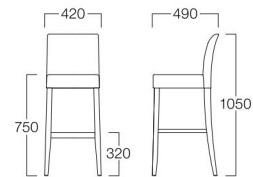

## Cattleya Counter

カトレア カウンター

人気のカトレアチェアファミリー展開です。シンプルでモダンな形は、シーンを選びません。コストパフォーマンスにも優れ、ご予算を抑えたい時にもおすすめです。

01色 W9154-71Y1  
06色 W9154-71Y6

〈張地ランク〉  
A = ¥48,000  
B = ¥50,500  
C = ¥53,000  
D = ¥55,500  
E = ¥60,000