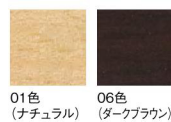

01色
張地 MAXWELL 33(Bランク)

06色
張地 MAXWELL 33(Bランク)

Eletta CS Counter

エレッタ シーエス カウンター

シンプルで親しみやすいデザインが人気のカウンターチェア。
背中に取手もあり、利便性に優れたカウンターチェアです。

01色 W6013-711

06色 W6013-716

〈張地ランク〉

A = ¥49,800

B = ¥52,300

C = ¥54,800

D = ¥57,300

E = ¥61,800

〈仕様〉

脚・取手：ビーチ材

〈木部色〉

01色
(ナチュラル)

06色
(ダークブラウン)

取手付(木部同色)