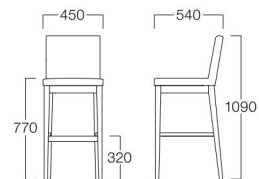

01色
張地 MAXWELL 33(Bランク)

06色
張地 MAXWELL 33(Bランク)

Eletta CS Counter

エレッタ シーエス カウンター

シンプルで親しみやすいデザインが人気のカウンターチェア。
背中に取手もあり、利便性に優れたカウンターチェアです。

01色 W6013-711

06色 W6013-716

〈張地ランク〉

A = ¥49,800

B = ¥52,300

C = ¥54,800

D = ¥57,300

E = ¥61,800

〈仕様〉

脚・取手：ビーチ材

〈木部色〉