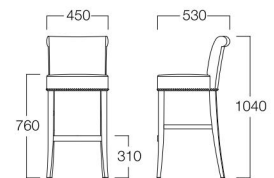

## East Counter

イースト カウンター

一つひとつ丁寧に仕立てたディテールで、あたたかく人をもてなす空間に相応しいクラシカルな気品を漂わせるカウンターチェア。

01色 W8028-701

06色 W8028-706

〈張地ランク〉

A = ¥58,000

B = ¥61,500

C = ¥65,000

D = ¥68,500

E = ¥75,500

〈仕様〉

フレーム：ビーチ材

連結鉄：ブロンズ色

〈木部色〉

01色  
(ナチュラル)