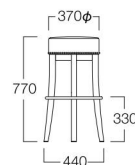

張地 NELSON Ebony (Dランク)

■LIMITED

Victor

ビクター

高級感ある真鍮メッキのリングがアクセントの
ハイスツール。ヴィンテージ感のある鉸もポイント。
バーやパパにぴったりです。

C8001-706

〈張地ランク〉

A = ¥41,000

B = ¥43,500

C = ¥46,000

D = ¥48,500

E = ¥53,000

〈仕様〉

フレーム：ビーチ材
連結鉸：ブロンズ色
足掛け：真鍮メッキ

〈木部色〉

06色
(ダークブラウン)