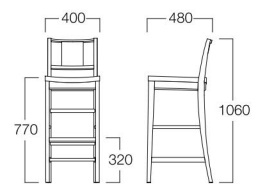

〈仕様〉

フレーム：ビーチ材

〈木部色〉

01色
(ナチュラル)

06色
(ダークブラウン)