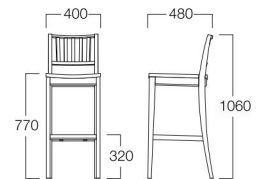

〈仕様〉

フレーム：ビーチ材

〈木部色〉