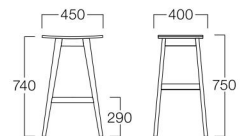

ホテル宮島別荘

カウンターチェア 05色

カウンタースツール 05色

■LIMITED

Guffy Counter

グフィ カウンター

無機質なスチールと無骨なオーク材がマッチした、流行のインダストリアルデザイン。あえて見せたボルトが、デザインのアクセントになっています。

カウンターチェア
01色 W3525-711
05色 W3525-715
¥36,000

カウンタースツール
01色 W3525-721
05色 W3525-725
¥26,500

〈共通仕様〉

フレーム：オーク材、スチール
(ブラックメラミン焼付塗装)

〈木部色〉

01色
(ナチュラル)05色
(モカブラウン)

※価格は税抜き価格を表記しています。消費税を別途承ります。

関連商品

グフィ >> P.35