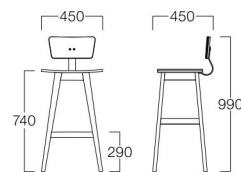

ホテル宮島別荘

カウンターチェア 05色

カウンタースツール 05色

■LIMITED

Guffy Counter

グフィ カウンター

無機質なスチールと無骨なオーク材がマッチした、流行のインダストリアルデザイン。あえて見せたボルトが、デザインのアクセントになっています。

カウンターチェア
01色 W3525-711
05色 W3525-715
¥36,000

カウンタースツール
01色 W3525-721
05色 W3525-725
¥26,500

〈共通仕様〉

フレーム：オーク材、スチール
(ブラックメラミン焼付塗装)

〈木部色〉

01色
(ナチュラル)05色
(モカブラウン)

※価格は税抜き価格を表記しています。消費税を別途承ります。

関連商品

グフィ >> P.35