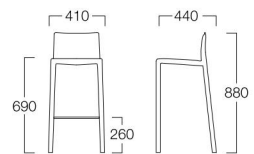

## Sarma

サーマ

ブラック M9085-70KK

¥27,000

〈仕様〉

リサイクルレザー(ブラック)

足掛け: スチール(クロームメッキ)