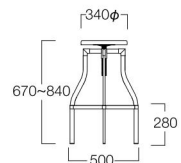

M3525-71NJ

Doriel

ドリエル

ネジの様に座面を回転して昇降させる
スツールです。ヴィンテージ感たっぷりの
仕上げも魅力です。

M3525-71NJ

¥29,500

〈仕様〉

座：天然木(ナチュラル)