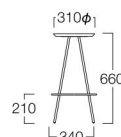

SH660 ナチュラル	M9036-70NC
ライトブラウン	M9036-70LC
ダークブラウン	M9036-70DC
	¥30,500

SH740 ナチュラル	M9036-71NC
ライトブラウン	M9036-71LC
ダークブラウン	M9036-71DC
	¥31,500

〈共通仕様〉

座 = ビーチ材

脚 = スチール(クロームメッキ)

本革シートタイプ

SH470 ブラウン	M9036-50BC
ホワイト	M9036-50WC
ブラック	M9036-50KC
	¥32,000

本革シートタイプ SH470 ブラウン

本革シートタイプ SH670 ホワイト

本革シートタイプ SH750 ブラック

SH670 ブラウン	M9036-70BC
ホワイト	M9036-70WC
ブラック	M9036-70KC
	¥34,000

SH750 ブラウン	M9036-71BC
ホワイト	M9036-71WC
ブラック	M9036-71KC
	¥35,000

〈共通仕様〉

座 = 本革

脚 = スチール(クロームメッキ)