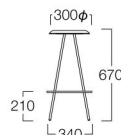

SH750 ブラウン	M9036-71BC
ホワイト	M9036-71WC
ブラック	M9036-71KC
	¥35,000