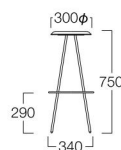

本革シートタイプ SH470 ブラウン

本革シートタイプ SH670 ホワイト

本革シートタイプ SH750 ブラック

SH670 ブラウン	M9036-70BC
ホワイト	M9036-70WC
ブラック	M9036-70KC
	¥34,000

SH750 ブラウン	M9036-71BC
ホワイト	M9036-71WC
ブラック	M9036-71KC
	¥35,000

〈共通仕様〉

座 = 本革

脚 = スチール(クロームメッキ)