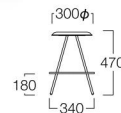

SH660 ナチュラル	M9036-70NC
ライトブラウン	M9036-70LC
ダークブラウン	M9036-70DC
	¥30,500

SH740 ナチュラル	M9036-71NC
ライトブラウン	M9036-71LC
ダークブラウン	M9036-71DC
	¥31,500

〈共通仕様〉

座 = ビーチ材

脚 = スチール(クロームメッキ)

本革シートタイプ

SH470 ブラウン	M9036-50BC
ホワイト	M9036-50WC
ブラック	M9036-50KC
	¥32,000

本革シートタイプ SH470 ブラウン

本革シートタイプ SH670 ホワイト

本革シートタイプ SH750 ブラック

SH670 ブラウン	M9036-70BC
ホワイト	M9036-70WC
ブラック	M9036-70KC
	¥34,000

SH750 ブラウン	M9036-71BC
ホワイト	M9036-71WC
ブラック	M9036-71KC
	¥35,000

〈共通仕様〉

座 = 本革

脚 = スチール(クロームメッキ)