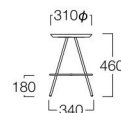

無垢材シートタイプ SH460 ナチュラル