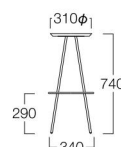

SH660 ナチュラル	M9036-70NC
ライトブラウン	M9036-70LC
ダークブラウン	M9036-70DC
	¥30,500

SH740 ナチュラル	M9036-71NC
ライトブラウン	M9036-71LC
ダークブラウン	M9036-71DC
	¥31,500

〈共通仕様〉

座 = ビーチ材

脚 = スチール(クロームメッキ)

本革シートタイプ

SH470 ブラウン	M9036-50BC
ホワイト	M9036-50WC
ブラック	M9036-50KC
	¥32,000

本革シートタイプ SH470 ブラウン

本革シートタイプ SH670 ホワイト

本革シートタイプ SH750 ブラック

SH670 ブラウン	M9036-70BC
ホワイト	M9036-70WC
ブラック	M9036-70KC
	¥34,000

SH750 ブラウン	M9036-71BC
ホワイト	M9036-71WC
ブラック	M9036-71KC
	¥35,000

〈共通仕様〉

座 = 本革

脚 = スチール(クロームメッキ)