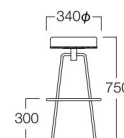

B = ¥39,800

C = ¥41,600

D = ¥43,400

E = ¥45,000

丸型 C8006-70K

〈張地ランク〉

A = ¥45,000

B = ¥46,500

C = ¥48,000

D = ¥49,500

E = ¥52,500

〈共通仕様〉

フレーム：スチール(ブラック)

連結鉄：ブロンズ色