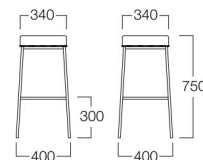

スミス 角型

Smith

スミス

角型
張地 パロン BA-07(Bランク)
LIMITED

丸型
張地 パロン BA-07(Bランク)

LIMITED 角型 C8005-70K

〈張地ランク〉

A = ¥38,000

B = ¥39,800

C = ¥41,600

D = ¥43,400

E = ¥45,000

丸型 C8006-70K

〈張地ランク〉

A = ¥45,000

B = ¥46,500