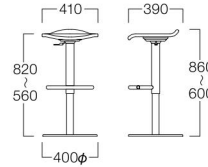

〈張地ランク〉
A = ¥56,500
B = ¥58,000
C = ¥59,500
D = ¥61,000
E = ¥64,500

〈共通仕様〉
座：成型合板ビーチ突板(ナチュラル/ダークブラウン)
脚：スチール(クロームメッキ)
昇降可 回転可

昇降回転可

■LIMITED

Tigger

ティガー

合板シートタイプ
ナチュラル M3517-71NC
ダークブラウン M3517-71DC
¥42,000

張込シートタイプ
M3517-71EC

〈張地ランク〉
A = ¥52,000
B = ¥53,500
C = ¥55,000
D = ¥56,500
E = ¥60,000

〈共通仕様〉
背・座：成型合板ビーチ突板(ナチュラル/ダークブラウン)
脚：スチール(クロームメッキ)
昇降可 回転可

合板シートタイプ ナチュラル

張込シートタイプ
張地 マニエラ L-8272(Bランク)