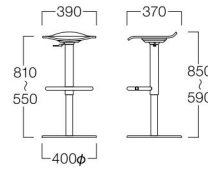

張込シートタイプ
M3518-71GC

〈張地ランク〉
A = ¥56,500
B = ¥58,000
C = ¥59,500
D = ¥61,000
E = ¥64,500