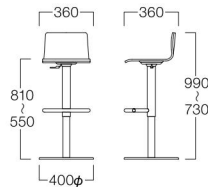

〈張地ランク〉
A = ¥56,500
B = ¥58,000
C = ¥59,500
D = ¥61,000
E = ¥64,500

〈共通仕様〉
座：成型合板ビーチ突板(ナチュラル/ダークブラウン)
脚：スチール(クロームメッキ)
昇降可 回転可

昇降回転可

■LIMITED

Tigger

ティガー

合板シートタイプ
ナチュラル M3517-71NC
ダークブラウン M3517-71DC
¥42,000

張込シートタイプ
M3517-71EC

〈張地ランク〉
A = ¥52,000
B = ¥53,500
C = ¥55,000
D = ¥56,500
E = ¥60,000

〈共通仕様〉
背・座：成型合板ビーチ突板(ナチュラル/ダークブラウン)
脚：スチール(クロームメッキ)
昇降可 回転可

合板シートタイプ ナチュラル

張込シートタイプ
張地 マニエラ L-8272(Bランク)