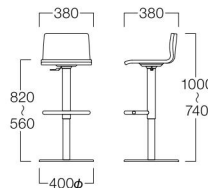

〈張地ランク〉
A = ¥56,500
B = ¥58,000
C = ¥59,500
D = ¥61,000
E = ¥64,500

〈共通仕様〉
座：成型合板ビーチ突板(ナチュラル/ダークブラウン)
脚：スチール(クロームメッキ)
昇降可 回転可

昇降回転可

■LIMITED

Tigger

ティガー

合板シートタイプ
ナチュラル M3517-71NC
ダークブラウン M3517-71DC
¥42,000

張込シートタイプ
M3517-71EC

〈張地ランク〉
A = ¥52,000
B = ¥53,500
C = ¥55,000
D = ¥56,500
E = ¥60,000

〈共通仕様〉
背・座：成型合板ビーチ突板(ナチュラル/ダークブラウン)
脚：スチール(クロームメッキ)
昇降可 回転可

合板シートタイプ ナチュラル

張込シートタイプ
張地 マニエラ L-8272(Bランク)