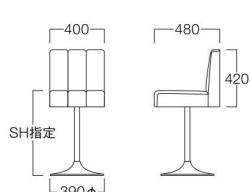

S3510-70KS

〈張地ランク〉

A = ¥58,000

B = ¥61,000

C = ¥64,000

D = ¥67,000

E = ¥72,500

〈仕様〉