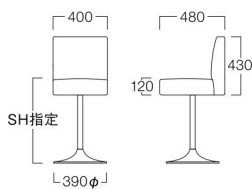

張地 アイコン ICO-34 (Aランク)

張地 アイコン ICO-1 (Aランク)

Shiranui

シラヌイ

M9039-70YC

〈張地ランク〉

A = ¥58,500

B = ¥62,000

C = ¥65,500

D = ¥69,000

E = ¥76,000

〈仕様〉

脚：スチール(クロームメッキ)

Molt

モルト

M9045-70WC

C = ¥69,000

D = ¥72,500

E = ¥79,500

〈仕様〉

脚：スチール(クロームメッキ)

Dom

ドム

カウンター