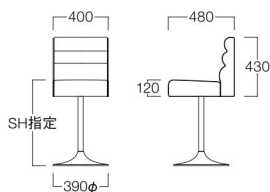

張地 アイコン ICO-1 (Aランク)

張地 パロン BA-07 (Bランク)

Hopper

ホッパー

M9046-70WC

〈張地ランク〉

A = ¥62,000

B = ¥65,500

C = ¥69,000

D = ¥72,500

E = ¥79,500

〈仕様〉

脚：スチール(クロームメッキ)

Dom

ドム

カウンター