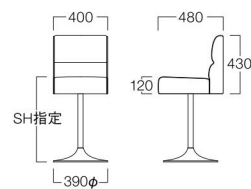

〈張地ランク〉

A = ¥59,500

B = ¥63,000

C = ¥66,500

D = ¥70,000

E = ¥77,000

〈仕様〉

脚：スチール(クロームメッキ)

張地 アイコン ICO-1 (Aランク)

張地 パロン BA-07 (Bランク)

Hopper

ホッパー

M9046-70WC

〈張地ランク〉

A = ¥62,000

B = ¥65,500