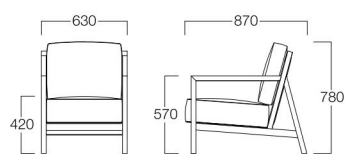

Cohen

コーエン

繊細でユニークなフレーム形状に対して、身体をやさしく受け止めてくれるフェザークッションのコントラストが魅力。空間にメリハリをつけてくれます。

T1色 E6001-1WT1

T2色 E6001-1WT2

〈張地ランク〉

A = ¥108,000

B = ¥113,000

C = ¥118,000

D = ¥123,000

E = ¥133,500

T1色
張地 クレオ BE(ベージュ) (Dランク)

T2色
張地 クレオ BE(ベージュ) (Dランク)

〈仕様〉

フレーム：オーク材

背クッション：フェザー・綿