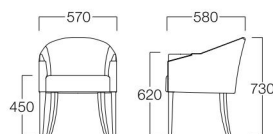

## Charlotte

シャロット

ほど良い大きさでどんな空間にもコーディネートしやすいラウンジチェアです。少し高めのシートハイなので、お食事にも、ラウンジにもご利用いただけます。

01色 W3502-1W1  
05色 W3502-1WJ5

〈張地ランク〉

A = ¥66,000  
B = ¥69,500  
C = ¥73,000  
D = ¥76,500  
E = ¥83,000

〈仕様〉

脚・肘：ビーチ材