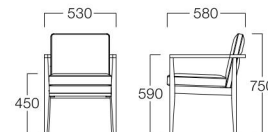

Rice people, Nice people! KITTE博多

Citra

シトラ

ラウンジチェアの中でもコンパクトサイズで人気の商品です。飽きの来ないシンプルなデザインで、シーンを選びません。

01色 W9124-1WJ1
06色 W9124-1WR6

〈張地ランク〉

A = ¥67,000
B = ¥71,000
C = ¥75,000
D = ¥79,000
E = ¥87,500

01色
張地 N.C. 126(Cランク)

06色
張地 N.C. 020(Cランク)

〈仕様〉
フレーム：ビーチ材

〈木部色〉

01色 (ナチュラル) 06色 (ダークブラウン)

※価格は税抜き価格を表記しています。消費税を別途承ります。