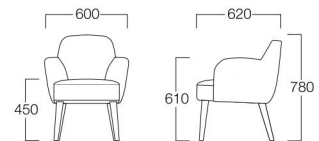

01色  
張地ドック3(Dランク)

05色  
張地ドック29(Dランク)

## Liana

リアナ

可愛らしい丸みのあるフォルム。オーガニックなカフェやラウンジなど  
柔らかい雰囲気の空間とマッチします。

01色 W6020-1W1  
05色 W6020-1W5

〈張地ランク〉  
A = ¥72,000  
B = ¥77,000  
C = ¥82,000  
D = ¥87,000  
E = ¥97,000

〈仕様〉  
脚：ビーチ材

〈木部色〉

01色 (ナチュラル) 05色 (モカブラウン)