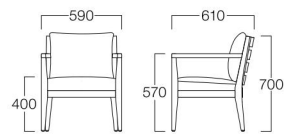

01色
張地 プラハ PU-11 (Aランク)

06色
張地 プラハ PU-1 (Aランク)

Lyrica

リリカ

01色 W9123-1WE1
06色 W9123-1WW6

〈張地ランク〉

A = ¥74,000
B = ¥76,500
C = ¥79,000
D = ¥81,500
E = ¥86,500

〈仕様〉

フレーム：ビーチ材
背クッション：ウレタン・綿

〈木部色〉

01色 (ナチュラル) 06色 (ダークブラウン)