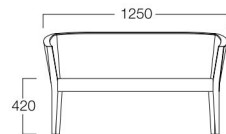

A = ¥ 71,000
B = ¥ 75,500
C = ¥ 80,000
D = ¥ 84,500
E = ¥ 94,000

2人掛 01色
張地 ハイラルゴ L-8602 (Bランク)
■LIMITED

■LIMITED 2人掛 01色 W9103-2W1
06色 W9103-2W6

〈張地ランク〉

A = ¥100,000
B = ¥105,500
C = ¥111,000
D = ¥116,500
E = ¥128,000