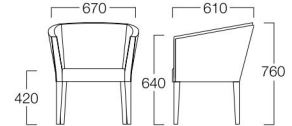

イオンモール木更津

1人掛 01色
張地 ハイラルゴ L-8621 (Bランク)

1人掛 06色
張地 ハイラルゴ L-8608 (Bランク)

Polo

ポロ

ボリューム感たっぷり、クラシックテイストのラウンジチェア。汚れやすいアームはビーチ材にすることでメンテナンス性も高めました。

1人掛 01色 W9103-1WG1
06色 W9103-1WV6

〈張地ランク〉

A = ¥ 71,000
B = ¥ 75,500
C = ¥ 80,000
D = ¥ 84,500
E = ¥ 94,000

2人掛 01色
張地 ハイラルゴ L-8602 (Bランク)
■LIMITED

■LIMITED 2人掛 01色 W9103-2W1
06色 W9103-2W6

〈張地ランク〉

A = ¥100,000
B = ¥105,500
C = ¥111,000
D = ¥116,500
E = ¥128,000