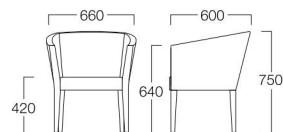

〈仕様〉

脚：ビーチ材

〈木部色〉

01色
(ナチュラル)

06色
(ダークブラウン)