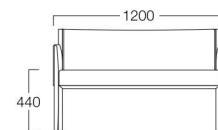

■LIMITED

Aroma

アロマ

1人掛

01色 W9004-1WG1

06色 W9004-1WB6

〈張地ランク〉

A = ¥ 54,000

B = ¥ 58,500

C = ¥ 63,000

D = ¥ 67,500

E = ¥ 77,000

2人掛

01色 W9004-2WG1

06色 W9004-2WB6

〈張地ランク〉

A = ¥ 73,000

B = ¥ 81,500

C = ¥ 90,000

D = ¥ 98,500

E = ¥115,000

〈共通仕様〉

脚：ビーチ材

〈木部色〉

01色
(ナチュラル)

06色
(ダークブラウン)