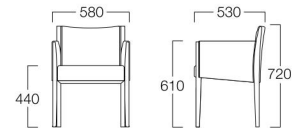

06色 W9004-1WB6

〈張地ランク〉

A = ¥ 54,000

B = ¥ 58,500

C = ¥ 63,000

D = ¥ 67,500

E = ¥ 77,000

1人掛 06色  
張地 MAXWELL 10(Bランク)

2人掛 06色  
張地 MAXWELL 10(Bランク)

2人掛

01色 W9004-2WG1

06色 W9004-2WB6

〈張地ランク〉

A = ¥ 73,000

B = ¥ 81,500

C = ¥ 90,000