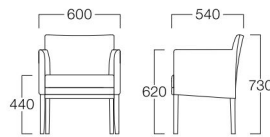

1人掛 01色
張地 プラハ PU-9(Aランク)

1人掛 06色
張地 プラハ PU-9(Aランク)

2人掛 01色
張地 プラハ PU-1(Aランク)
■LIMITED

2人掛 06色
張地 プラハ PU-1(Aランク)
■LIMITED

Atti II

アッティ II

1人掛
01色 W9127-1WR1
06色 W9127-1WR6

〈張地ランク〉

- A = ¥ 59,000
- B = ¥ 63,500
- C = ¥ 68,000
- D = ¥ 72,500
- E = ¥ 82,000

■LIMITED 2人掛

01色 W9127-2WW1
06色 W9127-2WW6

〈張地ランク〉

- A = ¥ 66,000
- B = ¥ 74,500
- C = ¥ 83,000
- D = ¥ 91,500
- E = ¥108,000

〈共通仕様〉
脚：ビーチ材