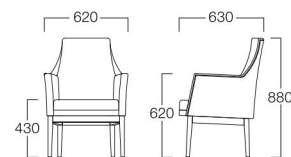

Lapis

ラピス

W9056-1WV6

〈張地ランク〉

A = ¥ 87,000

B = ¥ 93,000

C = ¥ 99,000

D = ¥105,000

E = ¥117,000

〈仕様〉

脚：ビーチ材

〈木部色〉

06色
(ダークブラウン)