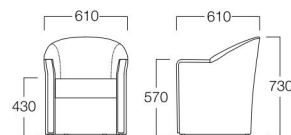

張地ドック4(Dランク)

■LIMITED

Vita III

ビタ III

E8001-1W5

〈張地ランク〉

A = ¥ 65,000

B = ¥ 72,000

C = ¥ 79,000

D = ¥ 86,000

E = ¥100,000

〈仕様〉

脚・肘：ビーチ材

〈木部色〉

05色
(モカブラウン)

テーブル
リゲル >> P.434