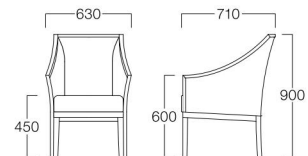

エスハレスー枝

張地トラッド TR-2001 (Cランク)

■LIMITED

Vogel

フォーゲル

ホテルのロビー空間などにマッチする、ハイバックラウンジチェアです。背から肘にかけてのカーブがエレガントな印象を与えます。

W3520-1WJ6

〈張地ランク〉

A = ¥ 88,000

B = ¥ 94,500

C = ¥101,000

D = ¥107,500

E = ¥120,500

〈仕様〉

フレーム：ビーチ材

〈木部色〉