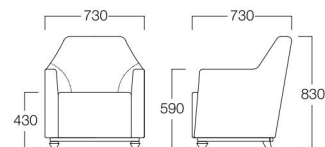

張地 アルメイダ AL-04 (Cランク)

■ LIMITED

Philip

フィリップ

ボリューム感のある優しいシルエットが特徴。
落ち着きと重厚感を演出します。

E8006-1W6

〈張地ランク〉

A = ¥102,000

B = ¥109,500

C = ¥117,000

D = ¥124,500

E = ¥139,000

〈仕様〉

脚：ビーチ材

〈木部色〉

06色
(ダークブラウン)