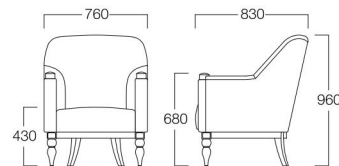

張地 NELSON Navy (Dランク)

■LIMITED

Eliot

エリオット

高級感のあるシルエットとエレガントな脚の曲線美。スケールの大きいホテルロビーやラウンジに相応しい存在感です。エリオットテーブルとコーディネートできます。

E8004-1W6

〈張地ランク〉

A = ¥130,000

B = ¥139,500

C = ¥149,000

D = ¥158,500

E = ¥177,500

〈仕様〉

フレーム：ビーチ材

〈木部色〉

06色
(ダークブラウン)