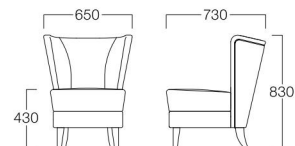

モダンクラシカルなコンパクトロビーラウンジチェアです。ゆったりと身体を預けられて、伸びやかにくつろげるひとときを提供します。

W3521-1WR6

〈張地ランク〉

A = ¥ 93,000

B = ¥ 98,000

C = ¥103,000

D = ¥108,000

E = ¥118,500