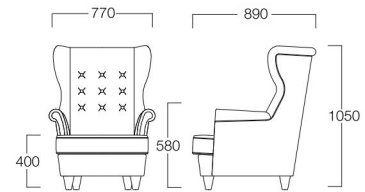

06色
張地ドック13(Dランク)

William II

ウィリアム II

視線をさえぎるだけでなく、もたれかかるのにも適した存在感のあるウイング。計算された背・座の角度と少しふくらんだ腹部が至極の掛け心地をもたらします。

01色 E3001-1W1

04色 E3001-1W4

06色 E3001-1W6

〈張地ランク〉

A = ¥208,000

B = ¥223,500

C = ¥239,000

D = ¥254,500

E = ¥285,000

〈仕様〉

肘：オーク突板

脚：天然木