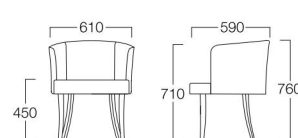

Janus

ヤヌス

W9006-1WL3

〈張地ランク〉

A = ¥62,000

B = ¥66,500

C = ¥71,000

D = ¥75,500

E = ¥85,000

〈仕様〉

脚：ビーチ材

〈木部色〉

03色
(ライトブラウン)