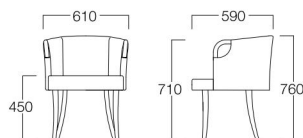

## Matora

マトラ

W9007-1WW3

〈張地ランク〉

A = ¥69,000

B = ¥73,000

C = ¥77,000

D = ¥81,000

E = ¥89,500

〈仕様〉

肘・脚：ビーチ材

〈木部色〉

03色  
(ライトブラウン)