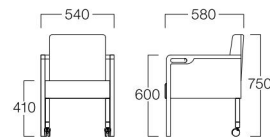

張地 フィユタージョF UP350 (Cランク)

張地 N.C.101 (Cランク)

LIMITED

Kairaku

介楽

W9122-1WX1

〈張地ランク〉

A = ¥58,000

B = ¥61,000

C = ¥64,000

D = ¥67,000

E = ¥73,000

〈仕様〉

フレーム：ビーチ材

キャスター：ナイロン樹脂

〈木部色〉