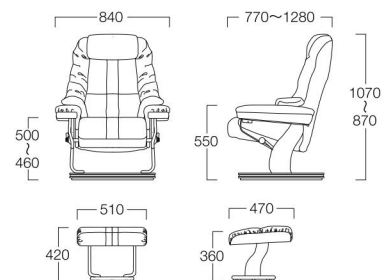

張地 アイコン ICO-3(Aランク)

LIMITED
King
キング

S9058-1WWW

- 〈張地ランク〉
- A = ¥ 77,000
- B = ¥ 86,000
- C = ¥ 95,000
- D = ¥104,000
- E = ¥121,000

〈仕様〉
脚：天然木(ブラック)

W9117-1WKL

■LIMITED
Comfort
コンフォート

W9117-1WKL
¥115,000

〈仕様〉
フレーム：ラバーウッド(ライトブラウン)
張地：本革(ブラック)
オットマン付
リクライニング可
回転可

ブラック

Life
ライフ

ブラック W9118-1WKD
ホワイト W9118-1WWD
¥98,000

〈仕様〉
フレーム：ラバーウッド(ダークブラウン)
張地：合成皮革(PVCブラック/オフホワイト)
オットマン付
リクライニング可
回転可

ホワイト