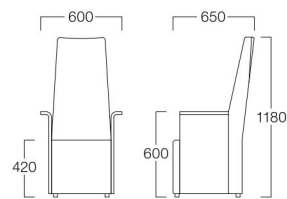

張地 アイコン ICO-3(Aランク)

LIMITED
King
キング

S9058-1WWW

- 〈張地ランク〉
- A = ¥ 77,000
- B = ¥ 86,000
- C = ¥ 95,000
- D = ¥104,000
- E = ¥121,000

〈仕様〉
脚：天然木(ブラック)

W9117-1WKL

■LIMITED
Comfort
コンフォート

W9117-1WKL
¥115,000

〈仕様〉
フレーム：ラバーウッド(ライトブラウン)
張地：本革(ブラック)
オットマン付
リクライニング可
回転可

ブラック

Life
ライフ

ブラック W9118-1WKD
ホワイト W9118-1WWD
¥98,000

〈仕様〉
フレーム：ラバーウッド(ダークブラウン)
張地：合成皮革(PVCブラック/オフホワイト)
オットマン付
リクライニング可
回転可

ホワイト