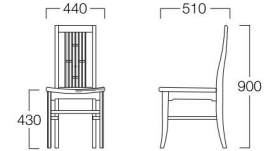

宝山 ハイバックチェア 01色

宝山

ほうざん

縦格子の緩やかな曲線が美しいチェア。シーンに合わせてハイバックもお選びいただけます。

チェア

01色 W9040-10B1
06色 W9040-10W6

〈張地ランク〉

A = ¥42,000
B = ¥43,500
C = ¥45,000
D = ¥46,500
E = ¥49,500

ハイバックチェア

01色 W9040-11B1
06色 W9040-11W6

〈張地ランク〉

A = ¥57,500
B = ¥59,000
C = ¥60,500
D = ¥62,000
E = ¥65,000

〈共通仕様〉

フレーム：ビーチ材

〈木部色〉

01色 (ナチュラル) 06色 (ダークブラウン)