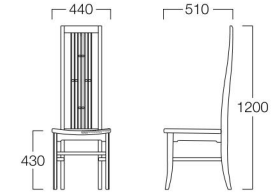

宝山 ハイバックチェア 01色

宝山

ほうざん

縦格子の緩やかな曲線が美しいチェア。シーンに合わせてハイバックもお選びいただけます。

チェア

01色 W9040-10B1
06色 W9040-10W6

〈張地ランク〉

A = ¥42,000
B = ¥43,500
C = ¥45,000
D = ¥46,500
E = ¥49,500

ハイバックチェア

01色 W9040-11B1
06色 W9040-11W6

〈張地ランク〉

A = ¥57,500
B = ¥59,000
C = ¥60,500
D = ¥62,000
E = ¥65,000

〈共通仕様〉

フレーム：ビーチ材

〈木部色〉

01色 (ナチュラル) 06色 (ダークブラウン)