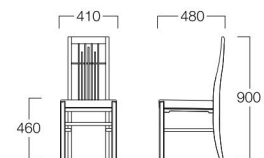

海鮮

かいせん

W9070-10B1

〈張地ランク〉

A = ¥39,000

B = ¥42,000

C = ¥45,000

D = ¥48,000

E = ¥53,000

〈仕様〉

フレーム：アッシュ材

〈木部色〉

テーブル
海鮮 テーブル >> P.422