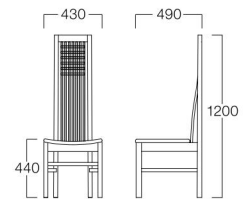

01色
張地 プラハ PU-8(Aランク)

06色
張地 プラハ PU-3(Aランク)

朝日

あさひ

存在感のある縦格子が特徴的なハイバックチェア。
座面を湾曲させ、座り心地も追求しました。

01色 W9134-1001

06色 W9134-10V6

〈張地ランク〉

A = ¥58,000

B = ¥59,500

C = ¥61,000

D = ¥62,500

E = ¥65,500

〈仕様〉

フレーム：ビーチ材

〈木部色〉