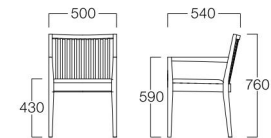

01色 W9129-10B1
06色 W9129-10J6

〈張地ランク〉

A = ¥35,000
B = ¥36,000
C = ¥37,000
D = ¥38,000
E = ¥40,000

アームチェア

01色 W9129-1WB1
06色 W9129-1WJ6

〈張地ランク〉

A = ¥46,000
B = ¥47,000
C = ¥48,000
D = ¥49,000
E = ¥51,000

〈共通仕様〉