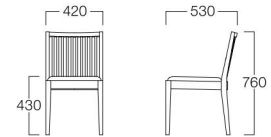

セージ チェア 01色

チェア 01色
張地 ミラノ ML-9(Aランク)

チェア 06色
張地 ミラノ ML-4(Aランク)

アームチェア 01色
張地 ミラノ ML-9(Aランク)

アームチェア 06色
張地 ミラノ ML-4(Aランク)

Sage

セージ

チェア

01色 W9129-10B1
06色 W9129-10J6

〈張地ランク〉

A = ¥35,000
B = ¥36,000
C = ¥37,000
D = ¥38,000
E = ¥40,000

アームチェア

01色 W9129-1WB1
06色 W9129-1WJ6

〈張地ランク〉

A = ¥46,000
B = ¥47,000
C = ¥48,000
D = ¥49,000
E = ¥51,000

〈共通仕様〉

フレーム：ビーチ材

〈木部色〉

01色 (ナチュラル) 06色 (ダークブラウン)