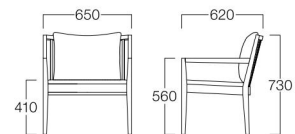

夕彩 Resort 夏季

張地トラッド TR-2001 (Cランク)

Sage Lounge

セージ ラウンジ

モダンジャパニーズな空間にベストマッチなラウンジチェアです。縦格子を思わせる背のデザインが和の空気を漂わせます。

W3524-1WJ1

〈張地ランク〉

A = ¥78,000

B = ¥81,500

C = ¥85,000

D = ¥88,500

E = ¥95,500

〈仕様〉

フレーム：ビーチ材

背クッション：フェザー・綿

〈木部色〉