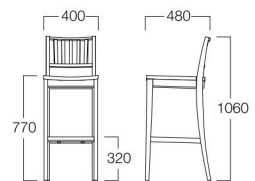

01色
張地 マニエラ L-8258(Bランク)

06色
張地 マニエラ L-8258(Bランク)

蓮 カウンター

れん カウンター

カウンターチェア

01色 W8003-701

06色 W8003-706

〈張地ランク〉

A = ¥58,500

B = ¥60,500

C = ¥62,500

D = ¥64,500

E = ¥68,500

〈仕様〉

フレーム：ビーチ材

〈木部色〉