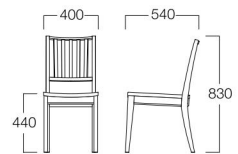

美しい格子の表情で和空間を演出するチェア。狭いスペースでも使いやすいコンパクトデザインです。カウンターチェアもあります。

蓮

れん

チェア

01色 W8003-101

06色 W8003-106

〈張地ランク〉

A = ¥39,500

B = ¥41,500

C = ¥43,500

D = ¥45,500

E = ¥49,500

〈仕様〉

フレーム：ビーチ材

〈木部色〉

01色 (ナチュラル) 06色 (ダークブラウン)