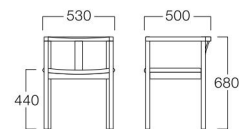

### アームチェア

W9120-1WB1

〈張地ランク〉

A = ¥44,000

B = ¥45,500

C = ¥47,000

D = ¥48,500

E = ¥51,500