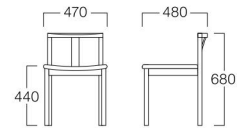

### チェア

W9120-10B1

〈張地ランク〉

A = ¥32,000

B = ¥33,500

C = ¥35,000

D = ¥36,500

E = ¥39,500