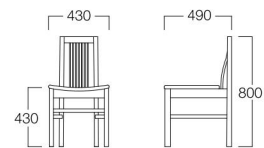

〈仕様〉

フレーム：アッシュ材

〈木部色〉

さくら

01色 W9043-1001
06色 W9043-1006

〈張地ランク〉

A = ¥38,000
B = ¥39,500
C = ¥41,000
D = ¥42,500
E = ¥45,500