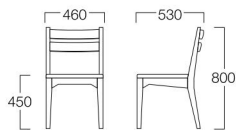

日向 05色

01色  
張地 ブラハ PU-8(Aランク)

05色  
張地 ブラハ PU-2(Aランク)

01色  
張地 ブラハ PU-8(Aランク)

06色  
張地 ブラハ PU-8(Aランク)

■LIMITED

日向

ひゅうが

01色 W9073-1001  
05色 W9073-10V5

〈張地ランク〉

A = ¥27,500  
B = ¥29,000  
C = ¥30,500  
D = ¥32,000  
E = ¥35,000

〈仕様〉

フレーム：アッシュ材

〈木部色〉

01色 (ナチュラル) 05色 (モカブラウン)

さくら

01色 W9043-1001  
06色 W9043-1006

〈張地ランク〉

A = ¥38,000  
B = ¥39,500  
C = ¥41,000  
D = ¥42,500  
E = ¥45,500

〈仕様〉

フレーム：ビーチ材

〈木部色〉

01色 (ナチュラル) 06色 (ダークブラウン)

※価格は税抜き価格を表記しています。消費税を別途承ります。