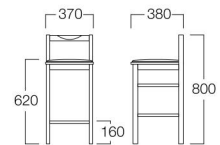

カウンターチェア

01色 W8031-701
06色 W8031-706

〈張地ランク〉
A = ¥36,000
B = ¥37,000
C = ¥38,000
D = ¥39,000
E = ¥41,500