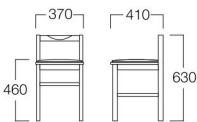

美里 チェア 01色

美里  
みさと

和風空間に適したコンパクト設計。高級感のある座面のアール形状が特徴です。

01色  
張地 マニエラ L-8274(Bランク)

01色  
張地 マニエラ L-8274(Bランク)

06色  
張地 マニエラ L-8258(Bランク)

チェア

01色 W8031-101  
06色 W8031-106

〈張地ランク〉  
A = ¥29,000  
B = ¥30,000  
C = ¥31,000  
D = ¥32,000  
E = ¥34,500

スツール

01色 W8031-501  
06色 W8031-506

〈張地ランク〉  
A = ¥26,000  
B = ¥27,000  
C = ¥28,000  
D = ¥29,000  
E = ¥31,500

カウンターチェア

01色 W8031-701  
06色 W8031-706

〈張地ランク〉  
A = ¥36,000  
B = ¥37,000  
C = ¥38,000  
D = ¥39,000  
E = ¥41,500

〈共通仕様〉  
フレーム：アッシュ材

〈木部色〉

01色 (ナチュラル) 06色 (ダークブラウン)

※価格は税抜き価格を表記しています。消費税を別途承ります。