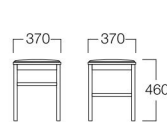

美里 チェア 01色

美里  
みさと

和風空間に適したコンパクト設計。高級感のある座面のアール形状が特徴です。

01色  
張地 マニエラ L-8274(Bランク)

01色  
張地 マニエラ L-8274(Bランク)

06色  
張地 マニエラ L-8258(Bランク)

チェア

01色 W8031-101  
06色 W8031-106

〈張地ランク〉  
A = ¥29,000  
B = ¥30,000  
C = ¥31,000  
D = ¥32,000  
E = ¥34,500

スツール

01色 W8031-501  
06色 W8031-506

〈張地ランク〉  
A = ¥26,000  
B = ¥27,000  
C = ¥28,000  
D = ¥29,000  
E = ¥31,500

カウンターチェア

01色 W8031-701  
06色 W8031-706

〈張地ランク〉  
A = ¥36,000  
B = ¥37,000  
C = ¥38,000  
D = ¥39,000  
E = ¥41,500

〈共通仕様〉  
フレーム：アッシュ材

〈木部色〉

01色 (ナチュラル) 06色 (ダークブラウン)

※価格は税抜き価格を表記しています。消費税を別途承ります。