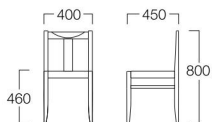

手前：スツール 01色
右：チェア 01色
左：2人掛 01色

■LIMITED

もみじ

01色
張地 ミラノ ML-8(Aランク)

05色
張地 アイコン ICO-3(Aランク)

チェア

01色 W9066-10G1
05色 W9066-10W5

〈張地ランク〉

A = ¥25,000
B = ¥26,000
C = ¥27,000
D = ¥28,000
E = ¥30,000

01色
張地 ミラノ ML-8(Aランク)

05色
張地 アイコン ICO-3(Aランク)

カウンターチェア

01色 W9066-70G1
05色 W9066-70W5

〈張地ランク〉

A = ¥34,000
B = ¥35,000
C = ¥36,000
D = ¥37,000
E = ¥39,000