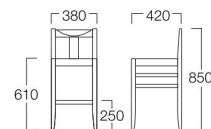

A = ¥25,000
B = ¥26,000
C = ¥27,000
D = ¥28,000
E = ¥30,000

01色
張地 ミラノ ML-8(Aランク)

05色
張地 アイコン ICO-3(Aランク)

カウンターチェア

01色 W9066-70G1
05色 W9066-70W5

〈張地ランク〉

A = ¥34,000
B = ¥35,000
C = ¥36,000
D = ¥37,000
E = ¥39,000