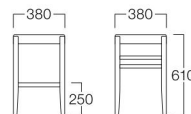

01色 W9066-50G1
05色 W9066-50G5

〈張地ランク〉

A = ¥21,500
B = ¥22,500
C = ¥23,500
D = ¥24,500
E = ¥26,500

カウンタースツール

01色 W9066-60G1
05色 W9066-60G5

〈張地ランク〉

A = ¥29,000
B = ¥30,000
C = ¥31,000
D = ¥32,000
E = ¥34,000

2人掛

01色 W9066-20G1
05色 W9066-20G5

〈張地ランク〉

A = ¥56,500
B = ¥59,500
C = ¥62,500
D = ¥65,500
E = ¥71,000

〈共通仕様〉

フレーム：アッシュ材

〈木部色〉

01色 (ナチュラル) 05色 (モカブラウン)