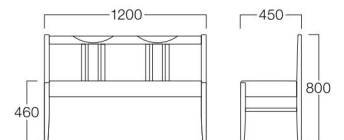

01色 W9066-50G1
05色 W9066-50G5

〈張地ランク〉

A = ¥21,500
B = ¥22,500
C = ¥23,500
D = ¥24,500
E = ¥26,500

カウンタースツール

01色 W9066-60G1
05色 W9066-60G5

〈張地ランク〉

A = ¥29,000
B = ¥30,000
C = ¥31,000
D = ¥32,000
E = ¥34,000

2人掛

01色 W9066-20G1
05色 W9066-20G5

〈張地ランク〉

A = ¥56,500
B = ¥59,500
C = ¥62,500
D = ¥65,500
E = ¥71,000

〈共通仕様〉

フレーム：アッシュ材

〈木部色〉

01色 (ナチュラル) 05色 (モカブラウン)