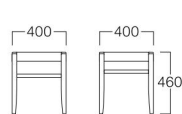

もみじ カウンターチェア

01色
張地 ミラノ ML-8(Aランク)

01色
張地 ミラノ ML-8(Aランク)

01色
張地 ミラノ ML-8(Aランク)

05色
張地 ミラノ ML-8(Aランク)

05色
張地 ミラノ ML-8(Aランク)

05色
張地 ミラノ ML-8(Aランク)

スツール

01色 W9066-50G1
05色 W9066-50G5

〈張地ランク〉

A = ¥21,500
B = ¥22,500
C = ¥23,500
D = ¥24,500
E = ¥26,500

カウンタースツール

01色 W9066-60G1
05色 W9066-60G5

〈張地ランク〉

A = ¥29,000
B = ¥30,000
C = ¥31,000
D = ¥32,000
E = ¥34,000

2人掛