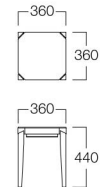

ギル

角型 無垢材シートタイプ  
01色 W8021-501  
06色 W8021-506

¥13,600

角型 張込シートタイプ  
01色 W8032-501  
06色 W8032-506

〈張地ランク〉  
A = ¥18,600  
B = ¥19,600  
C = ¥20,600  
D = ¥21,600  
E = ¥23,600

丸型 無垢材シートタイプ  
01色 W8022-501  
06色 W8022-506

¥15,100

丸型 張込シートタイプ  
01色 W8033-501  
06色 W8033-506

〈張地ランク〉  
A = ¥20,400  
B = ¥21,400  
C = ¥22,400  
D = ¥23,400  
E = ¥25,400

〈共通仕様〉

フレーム：ビーチ材

〈木部色〉

01色 (ナチュラル) 06色 (ダークブラウン)