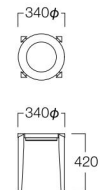

ギル

角型 無垢材シートタイプ  
01色 W8021-501  
06色 W8021-506

¥13,600

角型 張込シートタイプ  
01色 W8032-501  
06色 W8032-506

〈張地ランク〉  
A = ¥18,600  
B = ¥19,600  
C = ¥20,600  
D = ¥21,600  
E = ¥23,600

丸型 無垢材シートタイプ  
01色 W8022-501  
06色 W8022-506

¥15,100

丸型 張込シートタイプ  
01色 W8033-501  
06色 W8033-506

〈張地ランク〉  
A = ¥20,400  
B = ¥21,400  
C = ¥22,400  
D = ¥23,400  
E = ¥25,400

〈共通仕様〉

フレーム：ビーチ材

〈木部色〉

01色 (ナチュラル) 06色 (ダークブラウン)