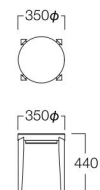

ギル

角型 無垢材シートタイプ  
01色 W8021-501  
06色 W8021-506

¥13,600

角型 張込シートタイプ  
01色 W8032-501  
06色 W8032-506

〈張地ランク〉  
A = ¥18,600  
B = ¥19,600  
C = ¥20,600  
D = ¥21,600  
E = ¥23,600

丸型 無垢材シートタイプ  
01色 W8022-501  
06色 W8022-506

¥15,100

丸型 張込シートタイプ  
01色 W8033-501  
06色 W8033-506

〈張地ランク〉  
A = ¥20,400  
B = ¥21,400  
C = ¥22,400  
D = ¥23,400  
E = ¥25,400

〈共通仕様〉

フレーム：ビーチ材

〈木部色〉

01色 (ナチュラル) 06色 (ダークブラウン)