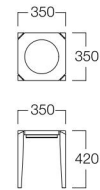

ギル 角型 無垢材シートタイプ 01色

無垢材を使った高級感のあるスツール。  
狭い空間や待合スペースなどちょっと置きたい時に最適です。

角型 無垢材シートタイプ 01色

角型 張込シートタイプ 06色  
張地 アイコン ICO-5(Aランク)

丸型 無垢材シートタイプ 06色

丸型 張込シートタイプ 01色  
張地 アイコン ICO-11(Aランク)

■LIMITED

Gill

ギル

角型 無垢材シートタイプ  
01色 W8021-501  
06色 W8021-506

¥13,600

角型 張込シートタイプ  
01色 W8032-501  
06色 W8032-506

〈張地ランク〉  
A = ¥18,600  
B = ¥19,600  
C = ¥20,600  
D = ¥21,600  
E = ¥23,600

丸型 無垢材シートタイプ  
01色 W8022-501  
06色 W8022-506

¥15,100

丸型 張込シートタイプ  
01色 W8033-501  
06色 W8033-506

〈張地ランク〉  
A = ¥20,400  
B = ¥21,400  
C = ¥22,400  
D = ¥23,400  
E = ¥25,400

〈共通仕様〉

フレーム：ビーチ材

〈木部色〉

01色 (ナチュラル) 06色 (ダークブラウン)