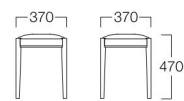

01色
張地 ブラハ PU-6(Aランク)

06色
張地 ブラハ PU-3(Aランク)

さくらスツール

01色 W9061-50G1
06色 W9061-50V6

〈張地ランク〉
A = ¥29,500
B = ¥30,500
C = ¥31,500
D = ¥32,500
E = ¥34,500

〈仕様〉
脚：ビーチ材
スタッキング可 (4脚まで)

〈木部色〉

01色 (ナチュラル) 06色 (ダークブラウン)