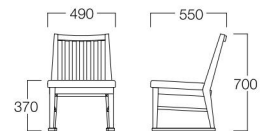

■LIMITED

峰 L

みね エル

W9072-10E1

〈張地ランク〉

A = ¥36,000

B = ¥37,000

C = ¥38,000

D = ¥39,000

E = ¥41,500

張地 アイコン ICO-34(Aランク)

〈仕様〉

フレーム：アッシュ材

〈木部色〉

01色
(ナチュラル)