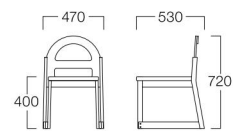

張地 アイコン ICO-34(Aランク)

■LIMITED

朝顔

あさがお

W9149-10K1

〈張地ランク〉

A = ¥24,500

B = ¥26,000

C = ¥27,500

D = ¥29,000

E = ¥32,000

〈仕様〉

フレーム：ビーチ材
スタッキング可 (4脚まで)

〈木部色〉

01色
(ナチュラル)

※価格は税抜き価格を表記しています。消費税を別途承ります。

テーブル
大和 L >> P.425