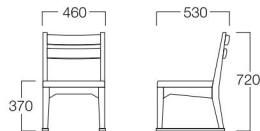

B = ¥34,000

C = ¥35,500

D = ¥37,000

E = ¥40,000

〈仕様〉

フレーム：アッシュ材

〈木部色〉

05色
(モカブラウン)