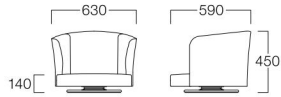

栄山 回転盤付座椅子

回転盤付座椅子
張地 ミラノ ML-9(Aランク)

回転可

座椅子
張地 ミラノ ML-9(Aランク)

■LIMITED

風華

ふうか

回転盤付座椅子 W3515-1WBK

〈張地ランク〉

A = ¥53,000

B = ¥57,500

C = ¥62,000

D = ¥66,500

E = ¥76,000

〈仕様〉

回転盤：スチール(ブラックメラミン焼付塗装)

回転可

座椅子 W3542-1WBB

〈張地ランク〉

A = ¥38,000

B = ¥44,000

C = ¥50,000

D = ¥56,000

E = ¥68,000