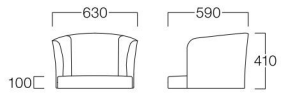

〈張地ランク〉

A = ¥53,000

B = ¥57,500

C = ¥62,000

D = ¥66,500

E = ¥76,000

〈仕様〉

回転盤：スチール(ブラックメラミン焼付塗装)

回転可

座椅子 W3542-1WBB

〈張地ランク〉

A = ¥38,000

B = ¥44,000

C = ¥50,000

D = ¥56,000

E = ¥68,000

回転盤付座椅子
張地 プラハ PU-6 (Aランク)

回転可

座椅子
張地 プラハ PU-6 (Aランク)

■LIMITED

栄山

えいざん

回転盤付座椅子 W3516-10GK

〈張地ランク〉