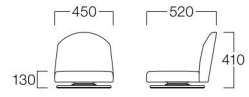

回転盤付座椅子
張地 プラハ PU-6 (Aランク)

回転可

座椅子
張地 プラハ PU-6 (Aランク)

■LIMITED

栄山

えいざん

回転盤付座椅子 W3516-10GK

〈張地ランク〉

A = ¥43,000

B = ¥46,000

C = ¥49,000

D = ¥52,000

E = ¥57,500

〈仕様〉

回転盤：スチール(ブラックメラミン焼付塗装)

回転可