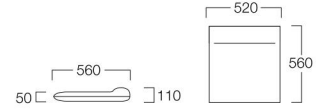

らくとん

座布団の快適さを追い求めた新しいフォルム。
座った時の姿勢を美しく、かつ楽に座ることができます。

LIMITED ゴールド X9006-52YY
□**LIMITED** グリーン X9006-52GG
¥13,800

〈仕様〉
中身：ウレタン・わた

〈クッション色〉

らくとん使用時の姿勢
実用新案登録
第3033107号

ゴールド
LIMITED

手前：きくもん 奥：つるもん

まるもん

見て楽しい、座って楽な円形座布団です。側面に
柄が入っているタイプと無地の2タイプから選べます。

きくもん X3500-43YX
つるもん X3500-43RX
¥17,000

あかもん X3500-43RR
りよくもん X3500-43YG
あおもん X3500-43EE
¥15,500

〈仕様〉
サイズ：430φ×厚み130(mm)
生地：綿
中身：ビーズ

あぐらで座り続けていてもラク。

座ると自然に背すじが伸びます。