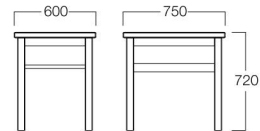

¥55,000

W1200×D750

01色 T9104-12T1

06色 T9104-12T6

¥88,000

〈共通仕様〉

天板：アッシュ突板

脚：アッシュ材

〈突板色〉

01色
(ナチュラル)

06色
(ダークブラウン)

断面形状