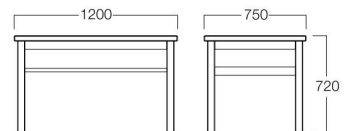

¥55,000

W1200×D750

01色 T9104-12T1

06色 T9104-12T6

¥88,000

〈共通仕様〉

天板：アッシュ突板

脚：アッシュ材

〈突板色〉

01色
(ナチュラル)

06色
(ダークブラウン)

断面形状