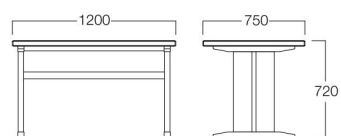

W600×D750 01色
□LIMITED

W1200×D750 01色
LIMITED

W600×D750 06色
□LIMITED

W1200×D750 06色
LIMITED

松葉Ⅱ

まつばⅡ

□LIMITED W600×D750
01色 T9103-60T1
06色 T9103-60T6
¥ 75,000

LIMITED W1200×D750
01色 T9103-12T1
06色 T9103-12T6
¥105,000

〈共通仕様〉
天板：アッシュ突板
脚：アッシュ材

〈突板色〉

01色 (ナチュラル)
06色 (ダークブラウン)

断面形状

※価格は税抜き価格を表記しています。消費税を別途承ります。

チェア
三竹 >> P.170