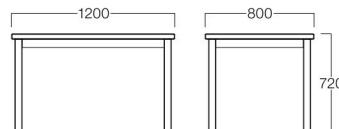

¥53,000

W1200×D800 突板01色

W1200×D800

メラミン ナチュラル T9042-12M1  
ダークブラウン T9042-12M6

¥64,000

突板 01色 T9042-12T1  
06色 T9042-12T6

¥72,000

W1500×D800 突板01色

W1500×D800

メラミン ナチュラル T9042-15M1  
ダークブラウン T9042-15M6

¥80,000

突板 01色 T9042-15T1  
06色 T9042-15T6

¥86,000

〈共通仕様〉

天板：メラミン化粧板/アッシュ突板

脚：アッシュ材

〈メラミン色(大和専用色)〉 〈突板色〉

ナチュラル

ダークブラウン

01色  
(ナチュラル)

06色  
(ダークブラウン)

断面形状

和風飲食店の個室から旅館の宴会場まで  
幅広いシーンで使いやすい座卓のスタンダード。

□LIMITED