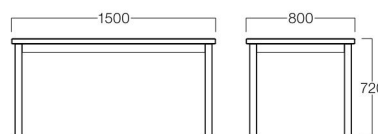

¥53,000

W1200×D800 突板01色

W1200×D800

メラミン ナチュラル T9042-12M1  
ダークブラウン T9042-12M6

¥64,000

突板 01色 T9042-12T1  
06色 T9042-12T6

¥72,000

W1500×D800 突板01色

W1500×D800

メラミン ナチュラル T9042-15M1  
ダークブラウン T9042-15M6

¥80,000

突板 01色 T9042-15T1  
06色 T9042-15T6

¥86,000

〈共通仕様〉

天板：メラミン化粧板/アッシュ突板

脚：アッシュ材