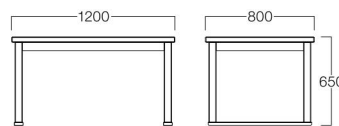

〈メラミン色(大和専用色)〉 〈突板色〉

ナチュラル

ダークブラウン

01色  
(ナチュラル)

06色  
(ダークブラウン)

断面形状

和風飲食店の個室から旅館の宴会場まで  
幅広いシーンで使いやすい座卓のスタンダード。

□LIMITED

大和 L

やまと エル

W1200×D800 突板 01色

W1200×D800

メラミン ナチュラル T9043-12M1  
ダークブラウン T9043-12M6

¥ 77,000

突板 01色 T9043-12T1  
06色 T9043-12T6  
ブラック T9043-12TK

¥ 82,000