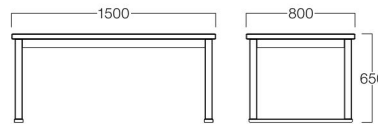

W1500×D800 突板 ブラック

W1500×D800

メラミン ナチュラル T9043-15M1  
ダークブラウン T9043-15M6

¥ 93,000

突板 01色 T9043-15T1  
06色 T9043-15T6  
ブラック T9043-15TK

¥101,000

〈共通仕様〉

天板：メラミン化粧板/アッシュ突板