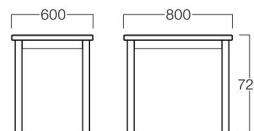

□LIMITED

大和

やまと

W600×D800 突板01色

W600×D800

メラミン ナチュラル T9042-60M1  
ダークブラウン T9042-60M6

¥49,000

突板 01色 T9042-60T1  
06色 T9042-60T6

¥53,000

W1200×D800 突板01色

W1200×D800

メラミン ナチュラル T9042-12M1  
ダークブラウン T9042-12M6

¥64,000

突板 01色 T9042-12T1  
06色 T9042-12T6

¥72,000

W1500×D800 突板01色