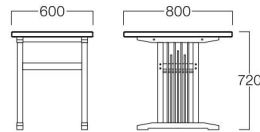

W600×D800

■LIMITED
海鮮 テーブル

かいせん テーブル

W600×D800
 T9070-60T1
 ¥ 73,000

W1200×D800

W1200×D800
 T9070-12T1
 ¥103,000

〈共通仕様〉
 天板：アッシュ突板
 脚：アッシュ材

〈突板色〉

01色
 (ナチュラル)

断面形状

□LIMITED

安土

あづち

W800×D800 突板 01色

W800×D800

メラミン ナチュラル Z9005-80M1
 ダークブラウン Z9005-80M6
 ¥52,000