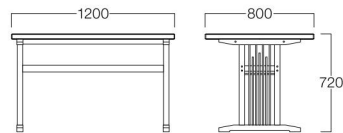

W600×D800

■LIMITED
海鮮 テーブル

かいせん テーブル

W600×D800
 T9070-60T1
 ¥ 73,000

W1200×D800

W1200×D800
 T9070-12T1
 ¥103,000

〈共通仕様〉
 天板：アッシュ突板
 脚：アッシュ材

〈突板色〉

01色
 (ナチュラル)

断面形状

□LIMITED

安土

あづち

W800×D800 突板 01色

W800×D800

メラミン ナチュラル Z9005-80M1
 ダークブラウン Z9005-80M6
 ¥52,000